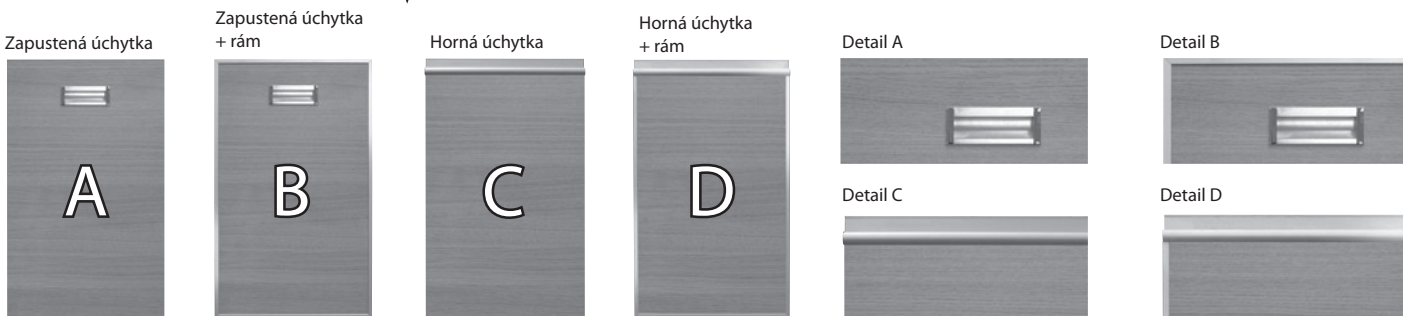

Všetky ceny vrátane AT rovnaké !

3) Vyberte si kovanie čelných plôch * (napr. **F 65 1Z 04/B**) a povrch čelných plôch xx (01, 02, 03, 04, 06, 15, 63) (napr. **F 65 1Z 04/B15**) a doplňte do objednávacieho kódu